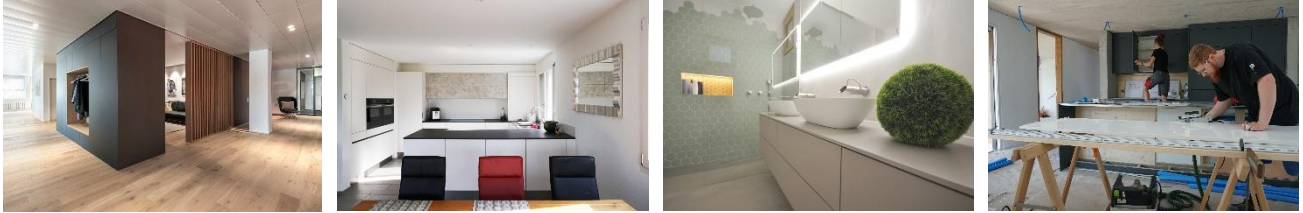

Wir sind eine der grösseren Schreinereien im Säuliamt (Bezirk Affoltern). Unser Angebot umfasst alles – von der kleinsten Reparatur bis zum Grossauftrag. Ob komplette Umbauten von Küche, Bad und Wohnraum oder allgemeine Schreinerarbeiten, wir machen solides Handwerk.

Wir suchen eine/n

Montageschreiner/in (80 - 100 %)

Du arbeitest gerne selbständig, übernimmst Verantwortung auf der Baustelle und legst Wert auf saubere, präzise Montagearbeit?

Dann bist du bei uns genau richtig.

Zur Verstärkung unseres Montageteams suchen wir eine engagierte Persönlichkeit, die unsere hochwertigen Küchen und Schreinerarbeiten fachgerecht und mit Qualitätsbewusstsein beim Kunden montiert.

Was sind Deine Aufgaben?

- Montage von Küchen, Möbeln und Inneneinrichtungen aus hauseigener Produktion
- Reparaturen aller Art und Servicearbeiten
- Ansprechpartner vor Ort für Bauherren, Kunden und Bauleitung

Was bringst Du mit?